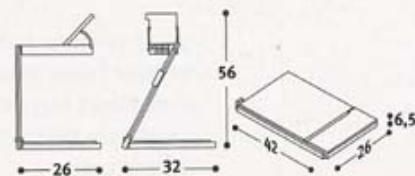

Je vyroben za pomoci nejnovější technologie, což spolu s funkční konstrukcí z něj dělá dokonalý zpětný projektor. Koncipován, navržen a vyroben firmou MEDIUM.

- Malý a lehký ~3,9 kg
- Světelný výkon ~2600 lumenů
- Tichý chod
- Bez rušících světlých okrajů
- Otočná Fresnelova čočka pro formát A4 na šířku a na výšku
- Snadná obsluha a rozkládání
- Univerzální síťový zdroj (200–260 Volt)
- Velmi pěkná brašna s popruhy (2), velice lehká
- Konstrukce získala mnoho ocenění
- 3-prvkový kvalitní objektiv, cca 280–320 mm
- Měnič lampy:
 - lampa 2 x 24 V/250 W (EHI)
- Rozměry v/š/h: cca 6,5/26/42 cm

Zpětný projektor Manager 200–260 V
Objednací číslo 106025

Velikost obrazu projektoru Manager

Proměnná ohnisková vzdálenost 280–320 mm

Vzdálenost	Velikost obrazu
~1.10 m (min)	~0.57 x 0.83 m
~1.25 m	~0.75 x 1.10 m
~1.50 m	~0.95 x 1.40 m
~2.00 m	~1.25 x 1.85 m
~2.50 m	~1.55 x 2.15 m
~2.80 m (max)	~1.75 x 2.40 m

Dodává se s velmi pěknou brašnou přes rameno s příhrádkou na průsvítky

Nejmenší mobilní projektor, výška jen 6.5 cm